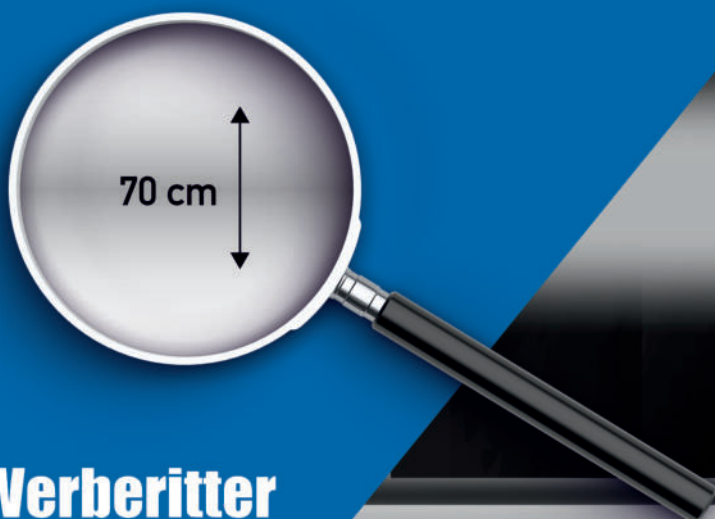

Fensterfolie BEAMY

Folie
1,52 m

10 mm

44 mm

10 mm

 **Werberitter**

Fensterfolie BREEZE

Werberitter