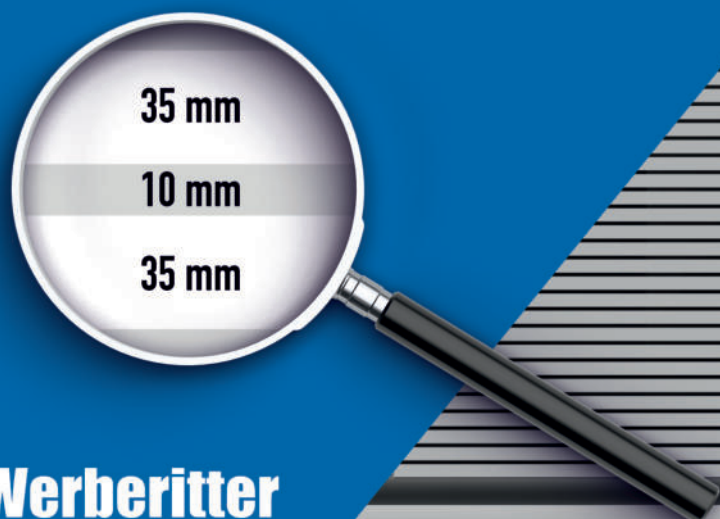

Fensterfolie ALLEY

Folie
1,52 m

Werberitter