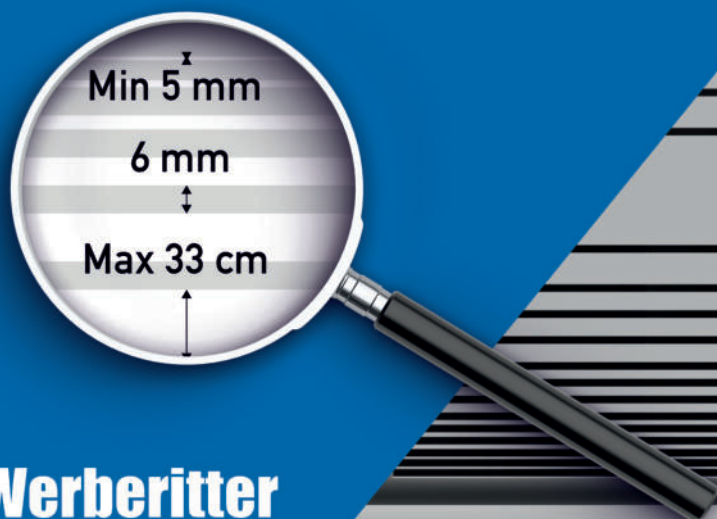

Folie
1,52 m

Motiv
0,70 m

Fensterfolie MAGIC DOTS

Muster
0,52 m

Folie
1,52 m

0,60 m

Fensterfolie LINE-OUT

Folie
1,52 m